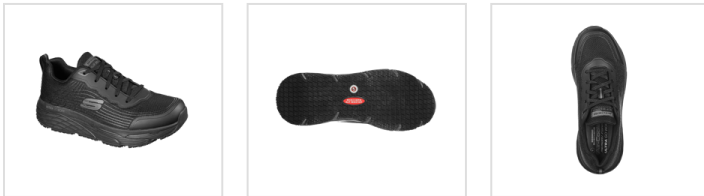

**SKECHERS**

Black  
001

## Egenskaper

Stängning	Classic
Klassificering	ENISO 20347
Innersula	Air Cooled Memory Foam
Skyddsklass	OB
Halkskydd	SRC
FO - Fuel and oil resistant	Ja

# Max Cushioning Elite Rytas Work Shoe

Art nr: 1001072

Leverantörsnr.: 200021EC

Populär modell från Skechers med en ovandel i mesh med ton i ton logga och detaljer. Skechers Air cooled Memory Foam innersula ger en riktigt bra dämpning. Max cushioning mellansula är framtagen för bästa komfort och en halkfri yttersula gör detta till en bra arbetssko. Oljebeständig yttersula. Vadderad häl för bättre komfort. Tål maskintvätt vid låg temp.