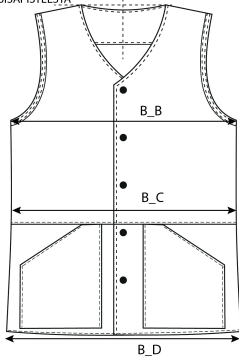

Storleksguide

MITT BAK, CENTER BACK, KESKELTÄ TAKAA
 INRE AXELSPETS, HIGHEST POINT ON SHOULDER, SISÄPISTEESTÄ

MITT BAK, CENTER BACK, KESKELTÄ TAKAA
 INRE AXELSPETS, HIGHEST POINT ON SHOULDER, SISÄPISTEESTÄ

S

M

L

XL

XXL

3XL

4XL

B_A	71 cm	73 cm	75 cm	77 cm	79 cm	81 cm	83 cm
B_B	53 cm	56 cm	59 cm	62 cm	65 cm	68 cm	71 cm
B_C	53 cm	56 cm	59 cm	62 cm	65 cm	68 cm	71 cm
B_D	53 cm	56 cm	59 cm	62 cm	65 cm	68 cm	71 cm