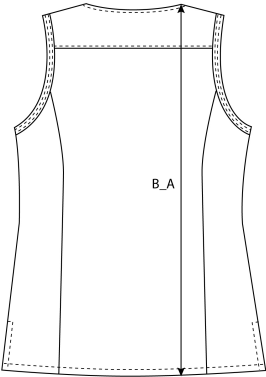

Storleksguide

MITT BAK, CENTER BACK, KESKELTÄ TAKAA
 INRE AXELSPETS, HIGHEST POINT ON SHOULDER, SISÄPISTEESTÄ

MITT BAK, CENTER BACK, KESKELTÄ TAKAA
 INRE AXELSPETS, HIGHEST POINT ON SHOULDER, SISÄPISTEESTÄ

S

M

L

XL

XXL

3XL

4XL

B_A	71 cm	73 cm	75 cm	77 cm	79 cm	81 cm	83 cm
B_B	53 cm	56 cm	59 cm	62 cm	65 cm	68 cm	71 cm
B_C	53 cm	56 cm	59 cm	62 cm	65 cm	68 cm	71 cm
B_D	53 cm	56 cm	59 cm	62 cm	65 cm	68 cm	71 cm