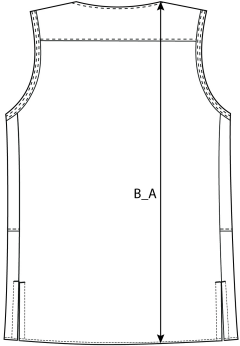

Storleksguide

MITT BAK, CENTER BACK, KESKELTÄ TAKAA
 INRE AXELSPETS, HIGHEST POINT ON SHOULDER, SISÄPISTEESTÄ

MITT BAK, CENTER BACK, KESKELTÄ TAKAA
 INRE AXELSPETS, HIGHEST POINT ON SHOULDER, SISÄPISTEESTÄ

S

M

L

XL

XXL

3XL

4XL

B_A	71 cm	73 cm	75 cm	77 cm	79 cm	81 cm	83 cm
B_B	53 cm	56 cm	59 cm	62 cm	65 cm	68 cm	71 cm
B_C	53 cm	56 cm	59 cm	62 cm	65 cm	68 cm	71 cm
B_D	53 cm	56 cm	59 cm	62 cm	65 cm	68 cm	71 cm