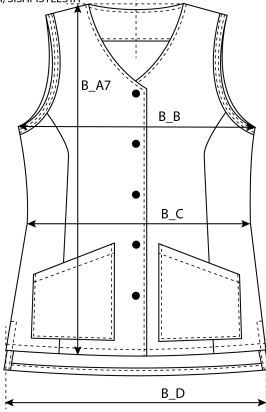

Storleksguide

MITT BAK, CENTER BACK, KESKELTÄ TAKAA
 INRE AXELSPETS, HIGHEST POINT ON SHOULDER, SISÄPISTEESTÄ

MITT BAK, CENTER BACK, KESKELTÄ TAKAA
 INRE AXELSPETS, HIGHEST POINT ON SHOULDER, SISÄPISTEESTÄ

S

M

L

XL

XXL

3XL

4XL

B_A	71 cm	73 cm	75 cm	77 cm	79 cm	81 cm	83 cm
B_B	53 cm	56 cm	59 cm	62 cm	65 cm	68 cm	71 cm
B_C	53 cm	56 cm	59 cm	62 cm	65 cm	68 cm	71 cm
B_D	53 cm	56 cm	59 cm	62 cm	65 cm	68 cm	71 cm