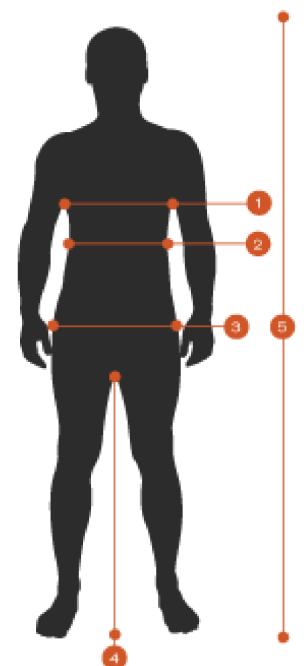

STORLEKSGUIDE	XS	S	M	L	XL	XXL	3XL
Herr	44	46	48-50	52-54	56-58	60-62	64
Dam	34-36	38-40	42-44	46-48	50-52		

EUROPA STANDARD		C44	C48	C52	C56	C60	64
Bröstmått	CM	88	96	104	112	120	128
	IN	34,5	37,5	41	44	47	50
Magomfång	CM	76	84	92	100	108	116
	IN	30	33	36	39	42	45
Höftomfång	CM	94	102	110	118	126	134
	IN	37	40	43	46	49,5	52,5
Benlängd	CM	78	81	83	85	87	88
	IN	30,5	32	32,5	33,5	34	34,5
Kroppslängd	CM	164-170	176- 182	182- 188	188- 194	188- 194	188- 194
	IN	64,5- 66,5	69- 71,5	71,5- 74	74-76	74-76	74-76

HUVUDBONAD	S	M	L	XL	XXL
Europa	55-56	57-58	59-60	61-62	63-64
UK	6 3/4-6 7/8	7-7 1/8	7 1/4-7 3/8	7 1/2-7 5/8	7 3/4-7 7/8
US	7	7 1/8	7 3/8-7 1/2	7 5/8-7 3/4	7 7/8-8

---

HANDSKAR	S	M	L	XL
Storlek	7	8	9	10

---