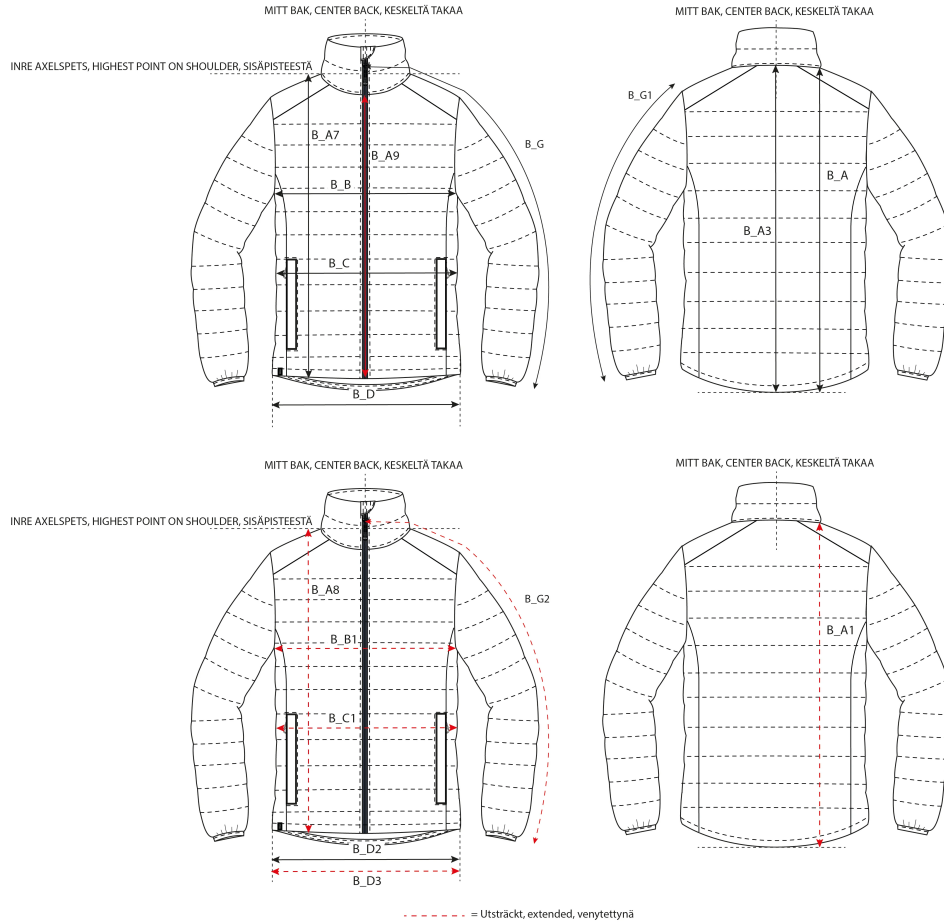

Storleksguide

34

36

38

40

42

44

46

B_A3

65 cm

67 cm

69 cm

71 cm

73 cm

74 cm

76 cm

B_A7

60 cm

62 cm

64 cm

66 cm

68 cm

70 cm

72 cm

	34	36	38	40	42	44	46
B_B	47 cm	49 cm	51 cm	53 cm	56 cm	58 cm	62 cm
B_C	43 cm	45 cm	47 cm	50 cm	53 cm	55 cm	57 cm
B_D	50 cm	52 cm	54 cm	57 cm	60 cm	62 cm	64 cm
B_G1	61 cm	63 cm	65 cm	67 cm	69 cm	71 cm	73 cm