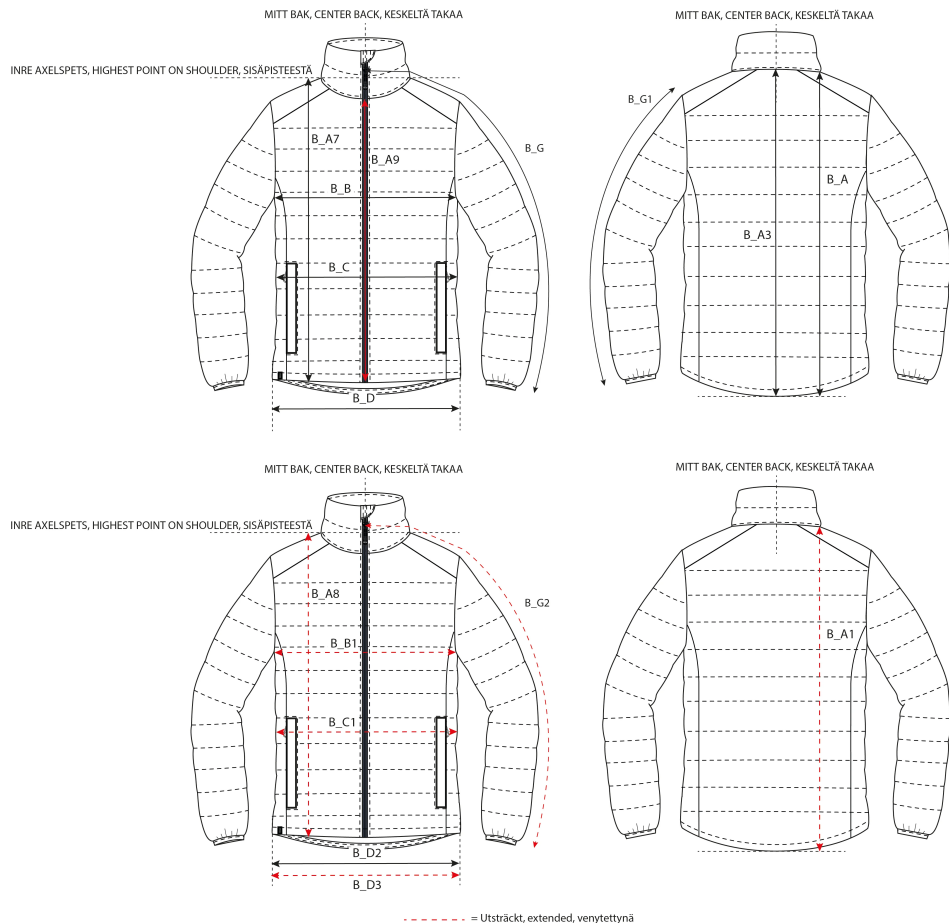

Storleksguide

XS

S

M

L

XL

XXL

3XL

4XL

B_A3

70 cm

72 cm

74 cm

76 cm

78 cm

80 cm

82 cm

84 cm

B_A7

66 cm

68 cm

70 cm

72 cm

74 cm

76 cm

78 cm

80 cm

	XS	S	M	L	XL	XXL	3XL	4XL
B_B	54 cm	56 cm	58 cm	60 cm	62 cm	65 cm	67 cm	69 cm
B_D	47 cm	49 cm	51 cm	53 cm	56 cm	58 cm	60 cm	62 cm
B_G1	68 cm	70 cm	72 cm	74 cm	76 cm	78 cm	80 cm	82 cm