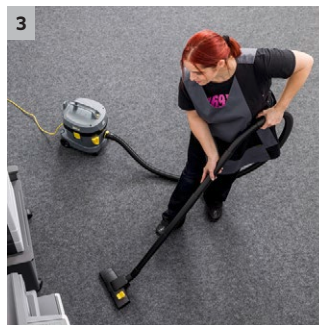

T 11/1 Classic HEPA

Hygienisk och ekonomisk: Dammsugaren T 11/1 Classic HEPA imponerar med hög sugförmåga, HEPA 14-filter, låg vikt och ett utmärkt pris/prestandaförhållande.

1 Högeffektivt HEPA 14 filter

- För de högsta säkerhetsstandarderna i hygieniskt känsliga områden
- Hög filtrering och separation till en grad av 99.9995% behåller även de minsta partiklarna

2 Låg vikt

- Bekvämt att flytta, även med en hand, uppför trappor och liknande
- Låg vikt kombinerat med identisk behållarvolym jämfört med konkurrerande modeller

3 Våldigt låg ljudvolym på endast 61 dB(A)

- Perfekt för att arbeta i bullerkänsliga områden och på natten.
- Låg ljudvolym skyddar användaren

4 Hållbar och robust design

- Enkel och lätt att transportera och förvara
- Robust och stöttålig