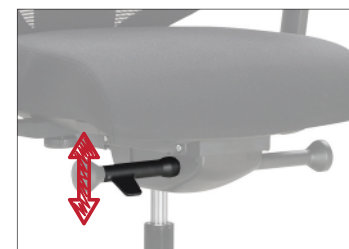

Nackstödet är ställbart i 8 lägen.

Ryggen är ställbar i 10 lägen.

Armstöd ställbara i höjdlöd, skjutbar fram och bak samt sidled.

Gungfunktion för ryggen, ställbar i 2 lägen. Låst eller gungning.

Justerbart sittdjup.

Gungfunktion i "låst" läge har tre fasta positioner.

Reglerbart viktmotstånd för gungfunktionen.

Hjul med gummslitbana för hårda och mjuka golv.

Steglös gaspelare för justering av sitthöjd.