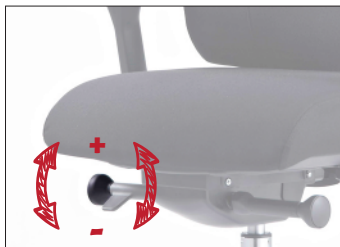

Reglerbart nackstöd i höjd och djup.

Armstöd ställbara i höjdlöd, skjutbara fram och bak samt sidled.

Justerbart sittdjup.

Reglerbart viktmotstånd för gungfunktionen.

Reglage/pump för svankstöd i ryggen.

Hjul med gummislitbana för hårda och mjuka golv.

Ryggen är ställbar i 6 lägen.

Gungfunktion för ryggen, ställbar i 2 lägen. Låst eller gungning.

Gungfunktion i "låst" läge har tre fasta positioner.

Steglös gaspelare för justering av sitthöjd.