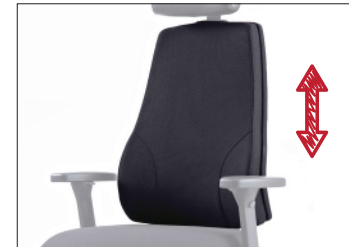

Reglerbart nackstöd i höjd och djup.

Armstöd ställbara i höjdlöd, skjutbara fram och bak samt sidled.

Justerbart sittdjup.

Reglerbart viktmotstånd för gungfunktionen.

Reglage/pump för svankstöd i ryggen.

Hjul med gummislitbana för hårda och mjuka golv.

Ryggen är ställbar i 6 lägen.

Gungfunktion för ryggen, ställbar i 2 lägen. Låst eller gungning.

Gungfunktion i "låst" läge har tre fasta positioner.

Steglös gaspelare för justering av sitthöjd.