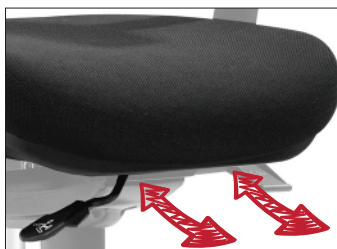

Nackstödet är ställbart i 6 lägen.

Ryggen är ställbar i 6 lägen.

Armstöd ställbara i höjdlöd.

Gungfunktion ställbar i 2 låsta lägen.

Steglös gaspelare för justering av sitthöjd.

Reglerbart viktmotstånd för gungfunktionen.

Justerbart sittdjup.

Hjul med gummislitbana för hårda och mjuka golv.