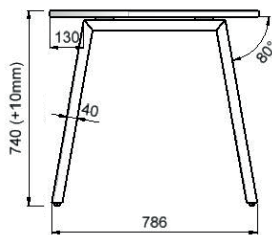

NS Active 1800x800 Bord

Modernt designat bord med en "svävande" bordsskiva för ett luftigt intryck. Vinklade 4-kantsben ger detta bord ett mycket karaktäristiskt utseende. Bordet passar in i alla miljöer.

- 25 mm bordsskiva med yta av laminat
- Mått 1800 x 800 mm
- Bordshöjd 740 mm
- Vitlackerat underrede i metall
- Ställfötter justerbara 10 mm
- Garanti 5 år