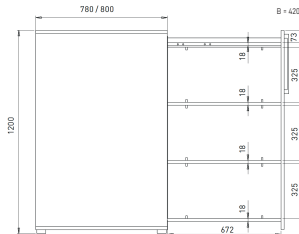

## NS Active Tower sidoförvaring 3x4 Höger

Förvaring med en utdragbar hyllsektion på expansioner. Stödhjul i framkant. Lås ingår som standard. Plan front och utstickande handtag ger ett designat och tidlöst intryck. Passar ett modernt kontor, både visuellt och funktionellt, då behovet av förvaring minskar.

- Trästomme med yta av laminat vit
- Mått 800 x 1200 x 420 mm
- Högerutförande
- Soft Close funktion
- Fyra ställbara plastfötter (+10mm)
- Hjul i gummi för enklare öppning
- 3x4 format anpassad för 3 pärmhöjder
- Integrerat pennfack
- Låsbar
- Maxbelastning 50kg
- Garanti 5 år