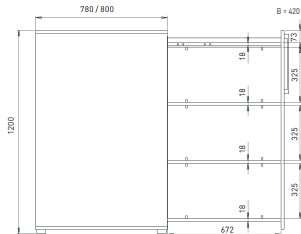

## NS Active Tower sidförvaring 3x4 Vänster

Förvaring med en utdragbar hyllsektion på expansioner. Stödhjul i framkant. Lås ingår som standard. Är en smart förvaring som passar ett modernt kontor, både visuellt och funktionellt, då behovet av förvaring minskar. Används med fördel även som avskärmare mellan två skrivbord.

- Trästomme med yta av laminat vit
- Mått 800 x 1200 x 420 mm
- Vänsterutförande
- Soft Close funktion
- Fyra ställbara plastfötter (+10mm)
- Hjul i gummi för enklare öppning
- 3xA4 format anpassad för 3 pärmhöjder
- Integrerat pennfack
- Låsbar
- Maxbelastning 50kg
- Garanti 5 år