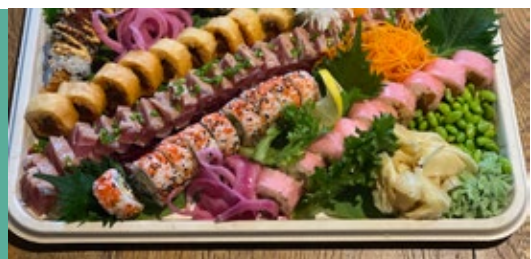

BAGASSE

UPPLÄGGNINGSFAT
BAGASSE 46X30CM
5100318

LOCK UPPLÄGG-
NINGSFAT 46X30CM
52318

UPPLÄGGNINGSFAT
BAGASSE 35X24
5100314

LOCK UPPLÄGG-
NINGSFAT 35X24CM
5231450

KOMPLETTERA
MED SMÖRPAPPER