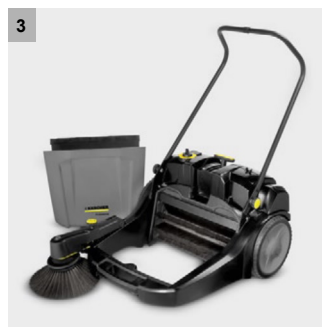

## KM 70/20 C 2SB

Manuell sopmaskin där huvudsopvalsens drivs via båda hjulen så att maskinen är lika effektiv i vänster- som högersväng och dessutom lätt att kontrollera vid körning rakt fram. Vattenresistent universalborst för alla slags ytor. Fleecefilter, robust konstruktion, enkel justering av huvudborsten och infällbara sidoborstar.

### 1 Drivning huvudsopvals

\* Huvudborsten drivs av båda hjulen, utmärkt för rengöring även i trånga utrymmen.

### 2 Justerbart körhandtag

\* Mycket bra ergonomiska egenskaper med tre möjliga inställningar.  
\* Vikbar för platsbesparande parkering.